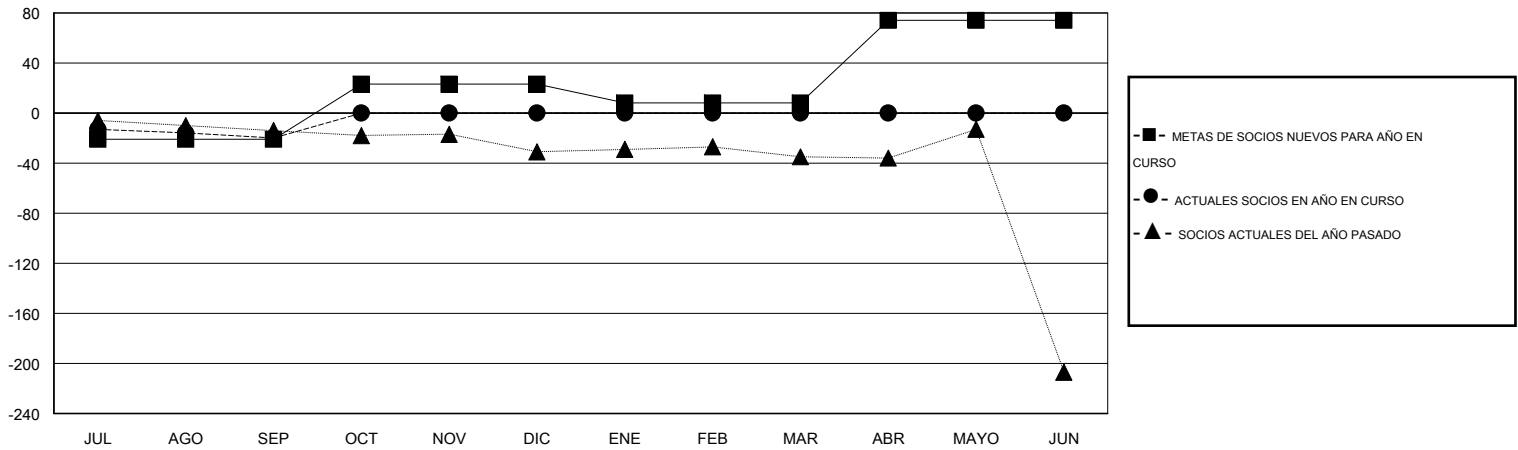

MONTHLY MEMBERSHIP PROGRESS REPORT

District F 3

Results as of: 9/30/2014

GMT: Jaime García Cepeda

UBICACIÓN COLOMBIA

GMT DE AE 3

Clubes					socios				
RESULTADOS DE 2014-2015					RESULTADOS DE 2014-2015				
TRIMESTRE	META DE CLUBES NUEVOS	NUEVOS CLUBES	CLUBES DADOS DE BAJA	GANANCIA/PÉRDIDA NETA	TRIMESTRE	META DE SOCIOS NUEVOS	SOCIOS FUNDADORES Y NUEVOS SOCIOS AÑADIDOS	SOCIOS DADOS DE BAJA	GANANCIA/PÉRDIDA NETA
JUL/AGO/SEP	0	0	0	0	JUL/AGO/SEP	-21	13	33	-20
OCT/NOV/DIC	1	0	0	0	OCT/NOV/DIC	44	0	0	0
ENE/FEB/MAR	0	0	0	0	ENE/FEB/MAR	-15	0	0	0
ABR/MAYO/JUN	1	0	0	0	ABR/MAYO/JUN	66	0	0	0

METAS Y CIFRA ACUMULATIVA DE CLUBES NUEVOS

METAS Y CIFRA ACUMULATIVA DE SOCIOS

CLUBES DADOS DE BAJA: 0	6 CLUBS OF 53 AÑADIERON 1 O MÁS SOCIOS NUEVOS	<u>DISTRIBUCIÓN POR SEXO</u>
		MASCULINO 443 (47.03%)
		FEMENINO 499 (52.97%)
<u>SOCIOS DADOS DE BAJA</u>	CLIC AQUÍ PARA DATOS DE SALUD DE CLUB	SOCIOS EN UNIDAD FAMILIAR 315
FALLECIDOS 0		CABEZA DE FAMILIA 141
CLUB CANCELADO 0		NO ES CABEZA DE FAMILIA 174
OTRO 33		
TOTAL 33		