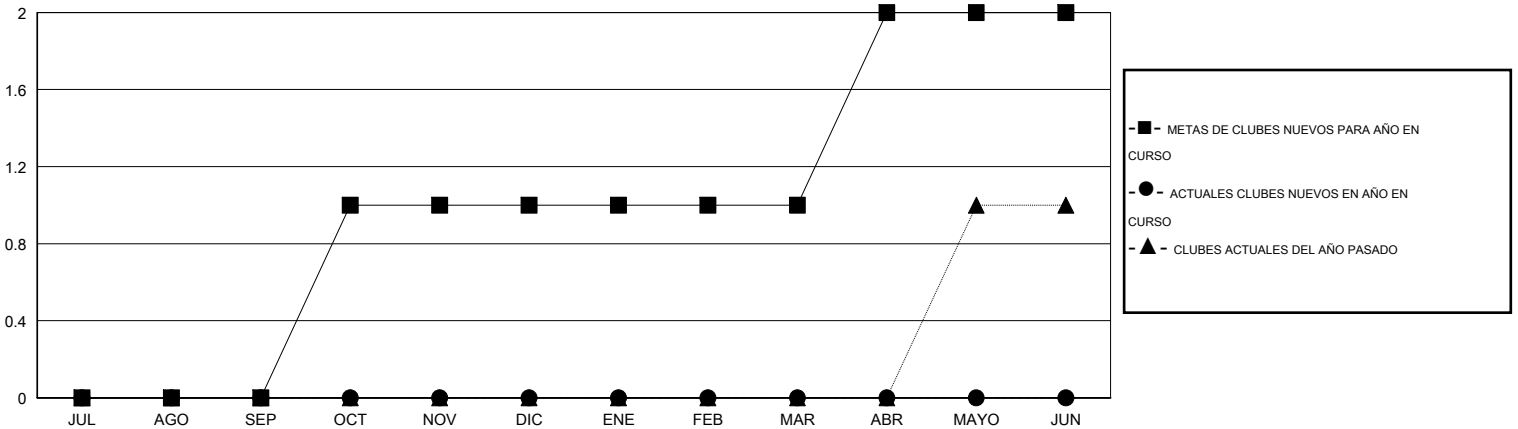

MONTHLY MEMBERSHIP PROGRESS REPORT

District F 3

Results as of: 9/30/2014

GMT: Jaime García Cepeda

UBICACIÓN COLOMBIA

GMT DE AE 3

Clubes					socios				
RESULTADOS DE 2014-2015					RESULTADOS DE 2014-2015				
TRIMESTRE	META DE CLUBES NUEVOS	NUEVOS CLUBES	CLUBES DADOS DE BAJA	GANANCIA/PÉRDIDA NETA	TRIMESTRE	META DE SOCIOS NUEVOS	SOCIOS FUNDADORES Y NUEVOS SOCIOS AÑADIDOS	SOCIOS DADOS DE BAJA	GANANCIA/PÉRDIDA NETA
JUL/AGO/SEP	0	0	0	0	JUL/AGO/SEP	-21	13	33	-20
OCT/NOV/DIC	1	0	0	0	OCT/NOV/DIC	44	0	0	0
ENE/FEB/MAR	0	0	0	0	ENE/FEB/MAR	-15	0	0	0
ABR/MAYO/JUN	1	0	0	0	ABR/MAYO/JUN	66	0	0	0

METAS Y CIFRA ACUMULATIVA DE CLUBES NUEVOS

METAS Y CIFRA ACUMULATIVA DE SOCIOS

CLUBES DADOS DE BAJA: 0	6 CLUBS OF 53 AÑADIERON 1 O MÁS SOCIOS NUEVOS	<u>DISTRIBUCIÓN POR SEXO</u>
		MASCULINO 443 (47.03%)
		FEMENINO 499 (52.97%)
<u>SOCIOS DADOS DE BAJA</u>	CLIC AQUÍ PARA DATOS DE SALUD DE CLUB	SOCIOS EN UNIDAD FAMILIAR 315
FALLECIDOS 0		CABEZA DE FAMILIA 141
CLUB CANCELADO 0		NO ES CABEZA DE FAMILIA 174
OTRO 33		
TOTAL 33		